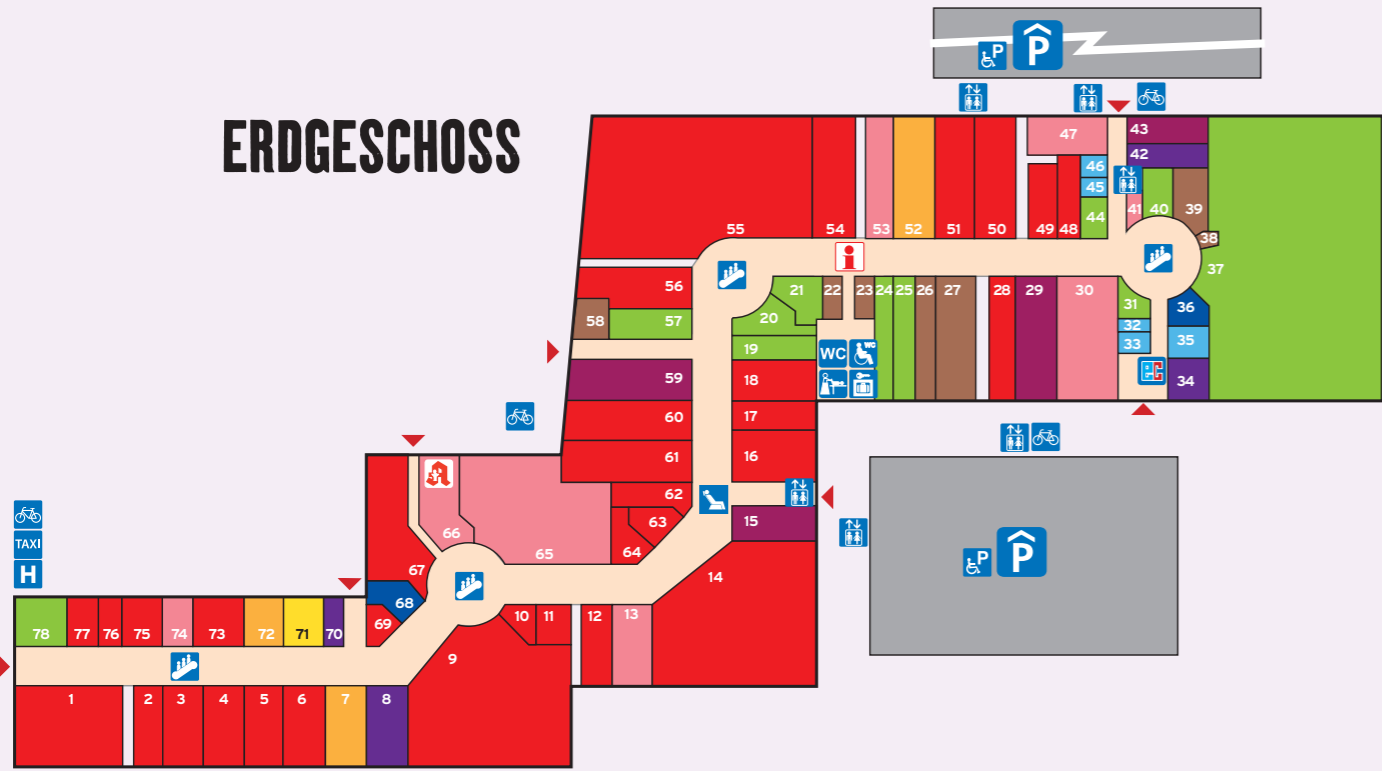

ERDGESCHOSS

OBERGESCHOSS

MODE/FASHION

Abanda	EG 56	M + S Mode	OG 117
Aluminium Jeans	OG 81	Mango	EG 60
Apriori	EG 76	Monsieur	OG 131
Bailly Diehl	EG 51	New Yorker	OG 108
Benetton	EG 54	Nicolas Scholz	OG 94
BIBA	EG 28	Noblesse	EG 69
Bonita	EG 17	Only	EG 64
C&A	EG 9	Orsay	EG 18
C&A	OG 86	Palmers	EG 75
Cecil	EG 63	Peek & Cloppenburg	EG 55
Comma	EG 73	Peek & Cloppenburg	OG 119
Def-Shop	OG 132	Piccoli	OG 127
Engbers	OG 89	Pimkie	EG 49
Esprit	EG 61	Promod	EG 4
eterna	EG 10	s. Oliver	EG 50
George Hogg	EG 77	Street One	EG 62
Hallhuber	EG 3	TomTailor	EG 16
H & M	EG 14	Triumph	OG 98
Hunkemöller	EG 2	Ulla Popken	OG 99
it'z Jeans Fritz	OG 104	Vero Moda	EG 67
Jack Wolfskin	OG 80	Wissmach	EG 48
Jack & Jones	EG 6	Zara	EG 1
Kenny S.	OG 95	Zara	OG 79
La Bustique	EG 11	Zero	EG 5
Leo's Jeans	EG 12		

SCHUHE/LEDERWAREN/SPORT

Angelina Schuhmoden	OG 96
Ara Schuhe	OG 88
Danny Shoes	OG 113
Deichmann	OG 111
D-STEP	EG 7
Görtz 17	EG 52
Jumex	OG 128
Leder Meid	OG 118
Marc Picard	OG 126
Rieker	OG 83
Schuhhaus Dielmann	OG 123
Sport Fink	OG 139
Street Tolle Schuhe	OG 93
Tamaris	EG 72
United Shoes	OG 138

GASTRONOMIE

Best Worscht in Town	EG 38
Brezel Ditsch	EG 22
Café Ernst	OG 125
Café Gelateria Cesare	OG 114
Dulce	OG 136
Guppy's	EG 58
Hong Kong	EG 23
Haiky	EG 39
Mc Donalds	EG 26
Nordsee	EG 27
Soup & Nem	OG 130

- Centerinformation
- Geldautomat
- Rolltreppen
- Aufzüge
- Toilette n
- Behinderten-Toiletten
- Wickel- und Stillraum
- Münztelefon
- Schließfächer
- Massagesessel
- Parkhaus
- Behinderten-Parkplätze
- Fahrradständer
- Taxistand
- Bushaltestelle: Linien 653, 662/663, 900, 970 sowie OF51 und OF52
- Apotheken-Notdienst