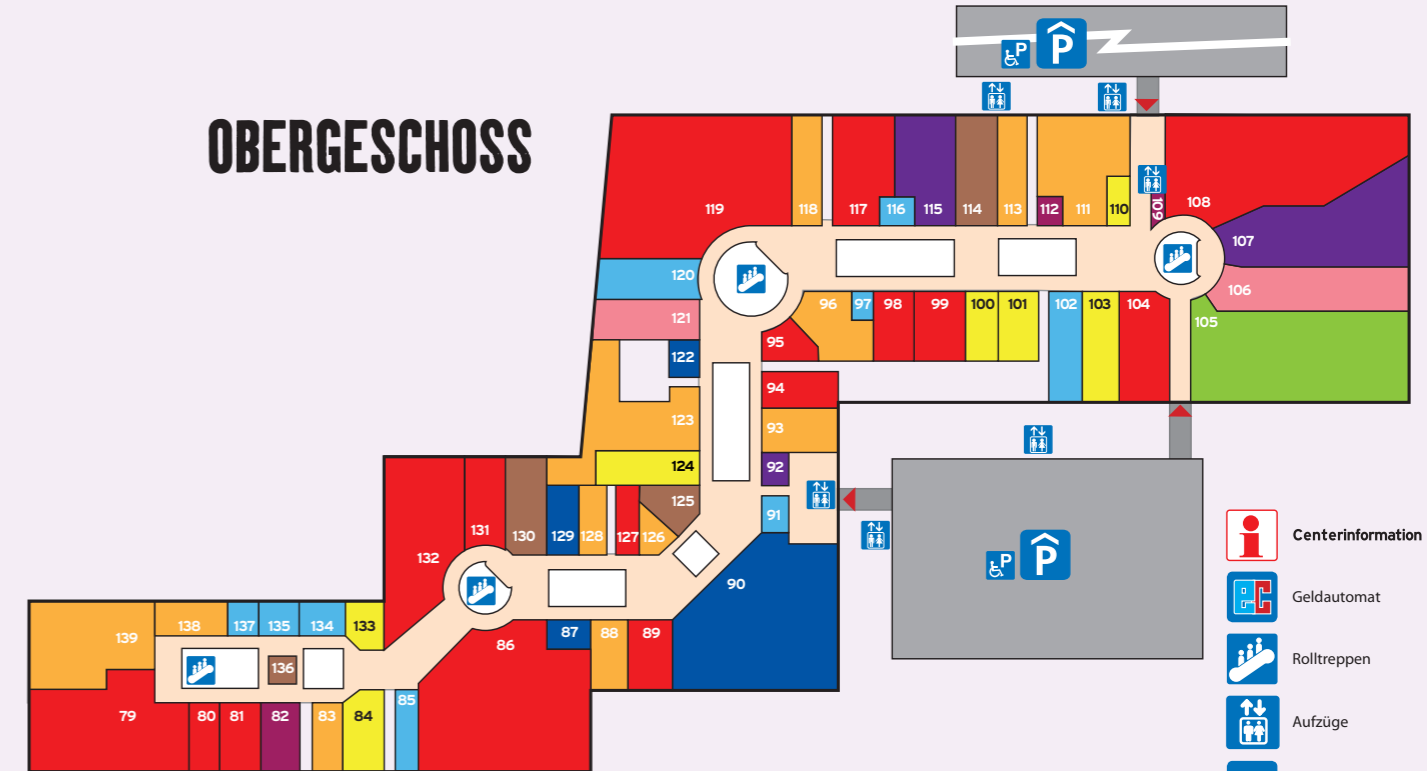

ERDGESCHOSS

OBERGESCHOSS

MODE/FASHION

Abanda	EG 56	M + S Mode	OG 117
Aluminium Jeans	OG 81	Mango	EG 60
Apriori	EG 76	Monsieur	OG 131
Bailly Diehl	EG 51	New Yorker	OG 108
Benetton	EG 54	Nicolas Scholz	OG 94
BIBA	EG 28	Noblesse	EG 69
Bonita	EG 17	Only	EG 64
C&A	EG 9	Orsay	EG 18
C&A	OG 86	Palmers	EG 75
Cecil	EG 63	Peek & Cloppenburg	EG 55
Comma	EG 73	Peek & Cloppenburg	OG 119
Def-Shop	OG 132	Piccoli	OG 127
Engbers	OG 89	Pimkie	EG 49
Esprit	EG 61	Promod	EG 4
eterna	EG 10	s. Oliver	EG 50
George Hogg	EG 77	Street One	EG 62
Hallhuber	EG 3	TomTailor	EG 16
H & M	EG 14	Triumph	OG 98
Hunkemöller	EG 2	Ulla Popken	OG 99
it'z Jeans Fritz	OG 104	Vero Moda	EG 67
Jack Wolfskin	OG 80	Wissmach	EG 48
Jack & Jones	EG 6	Zara	EG 1
Kenny S.	OG 95	Zara	OG 79
La Bustique	EG 11	Zero	EG 5
Leo's Jeans	EG 12		

SCHUHE/LEDERWAREN/SPORT

Angelina Schuhmoden	OG 96
Ara Schuhe	OG 88
Danny Shoes	OG 113
Deichmann	OG 111
D-STEP	EG 7
Görtz 17	EG 52
Jumex	OG 128
Leder Meid	OG 118
Marc Picard	OG 126
Rieker	OG 83
Schuhhaus Dielmann	OG 123
Sport Fink	OG 139
Street Tolle Schuhe	OG 93
Tamaris	EG 72
United Shoes	OG 138

GASTRONOMIE

Best Worscht in Town	EG 38
Brezel Ditsch	EG 22
Café Ernst	OG 125
Café Gelateria Cesare	OG 114
Dulce	OG 136
Guppy's	EG 58
Hong Kong	EG 23
Haiky	EG 39
Mc Donalds	EG 26
Nordsee	EG 27
Soup & Nem	OG 130