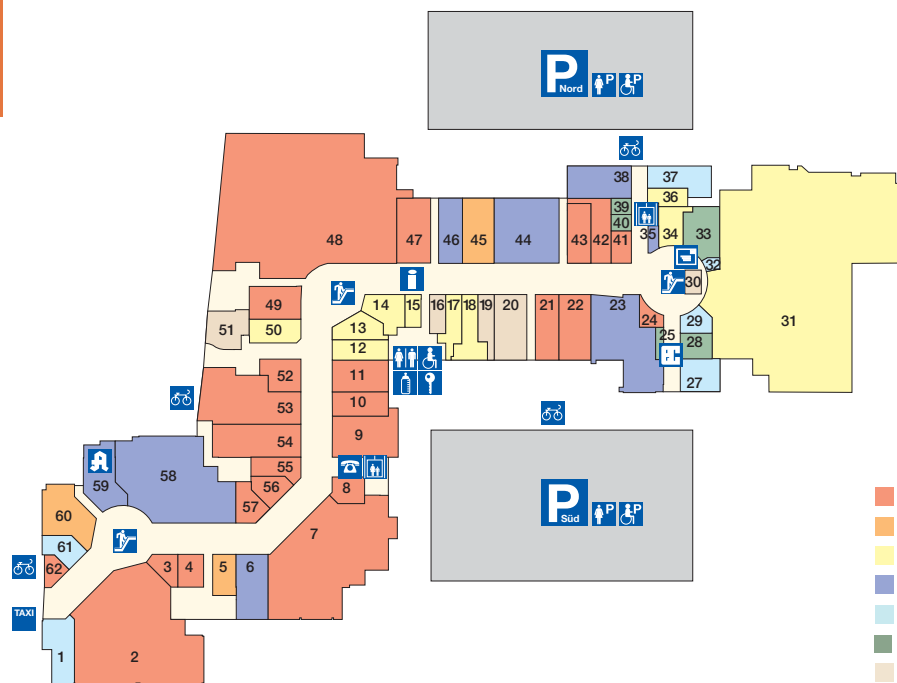

Erdgeschoss

(Nr. 1-62)

Mode/Textil/Schmuck/Accessoires	
49	aBanda 32 74 27
41	Apriori 77 21 02
47	Benetton 30 82 63
21	BiBA 77 00 56
8	Bijou Brigitte 30 67 02
10	Bonita 30 67 67
2	C&A 35 88 90
56	Cecil 3 72 61 88
66	Engbers 30 68 08
54	Esprit 8 82 77 77
105	F.I.B 37 74 44
24	Gold Meister 36 89 81
7	H&M 30 80 56
72	Hucke woman 30 68 01
3	i:belle 3 11 77
81	Jeans Fritz 30 87 66
22	Juwelier Christ 36 47 48
90	Juwelier Rubin 37 29 20
4	La Bustique 3 35 50
95	M+S Mode 30 66 27
83	New Yorker 37 28 55
71	Nicolas Scholz 77 04 45
62	Noblesse 3 48 22
11	Orsay 36 86 31
52	Palmers 77 01 56
48	Peek & Cloppenburg 7 41 30
104	Piccoli 73 32 00
43	Pimkie 30 69 28
75	Più Forte 3 14 54
53	Springfield 83 98 57

55	Street One 3 72 61 86
86	Time Store 30 88 12
76	Ulla Popken 30 69 07
57	Vero Moda 30 80 84
42	Wissmach 30 67 70
9	Zero 37 77 26
Schuhe/Lederwaren/Sport	
73	Angelina 32 77 81
65	ara-Shop 37 70 32
91	Danny Shoes 37 28 26
89	Deichmann 73 34 60
45	Görtz 17 30 84 70
96	Leder Meid 81 06 55
5	Lesto Schuhe 32 77 56
103	Marc Picard 37 28 93
60	Runners Point 30 82 88
100	Schuhhaus Dielmann 59 95 61
85	Sport Fink 32 79 88
70	Street Tolle Schuhe 37 78 99
Lebensmittel/Frischwaren	
17	Bäckerei Ernst 2 22 54
34	Blume 2000 77 02 03
15	Brezel Ditsch 79 82 34
14	Feinkost 01 73-3 29 49 09
50	Hussel 3 14 90
31	miniMAL 37 72 40
82	Plus 30 85 05
18	Rhön Metzger Krieg 24 97 44

69	Tabak Barbarino 30 89 37
36	Tabakwaren Holzmann 3 31 31
12	Tchibo 73 37 73
13	Wiener Feinbäcker 32 78 06
Gesundheit/Körperpflege	
46	abele, optik 3 36 86
6	Apollo Optik 30 83 44
35	Beauty Hair Shop 37 27 80
98	Fielmann EG
58	Müller Drogerie 3 58 88 90
23	Parfümerie Douglas 3 39 69
59	Punkt Apotheke 30 66 66
38	Reformhaus Herrmann 37 75 52
44	Rossmann 73 37 97
110	Schlecker -
Hartwaren/Bücher/Geschenke	
27	Bertelsmann - Der Club 3 54 53
84	Buch Habel 7 39 00
78	cookmal 24 94 93
101	Das Depot 30 85 95
109	Der Spielzeugladen 77 23 46
61	EB Games 20 99 72
93	Expo 30 82 21
88	Feable House 36 99 94
37	Grimm's Betten 59 95 86
80	Nanu Nana 30 80 91
99	O2 30 87 42
106	Pichler Elektronik 32 72 37
32	Ringfoto Ringler 32 72 70
67	Saturn 7 99 40

29	T-Punkt 0800-330 1000
64	vodafone 01 72-8 14 46 03
1	Weltbild plus 32 61 65
87	Zoo Käppner 3 87 55
Dienstleistungen	
68	Atlasreisen 3 10 10
108	Cut & Color 30 82 16
33	Deutsche Post 30 83 00
25	Foto Fix Automat -
39	Friedrich Reinigung 81 09 00
63	Frisör Klier 37 73 77
79	Haarstudio im Zentrum 32 05 00
28	Hair Cut 37 77 29
74	Mein Fotostudio 30 69 88
77	Nici 37 74 24
40	Schuh-/Schlüsseldienst 77 23 60
94	Thomas Cook 30 69 76
97	Volksbank 20 32 21
Gastronomie	
51	Bistro Guppy's 3 55 44
102	Café Ernst 2 22 54
92	Caffé Gelateria 30 81 03
	Cesare
16	Hong Kong 81 51 81
30	Lavazza 30 84 74
19	McDonalds 30 66 44
20	Nordsee 73 38 86
107	Pizza Pasta da Cesare 3 12 12

Serviceplus – einfach klasse

Total entspannt shoppen in einladender Atmosphäre und mit einer faszinierenden Auswahl mit Angeboten aus aller Welt. Immer für Sie da: der Kunden-Service vom Feinsten. Kidcar-Verleih, Buggy-Verleih, Rollstuhl-Verleih und vieles mehr – alles ganz bequem vor Ort.