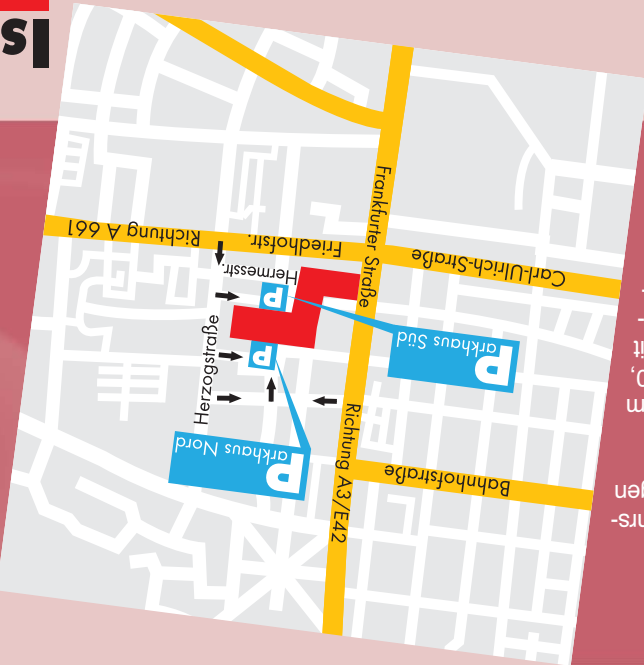

### Die Top-Geschenkidee

Der Center-Gutschein – immer das passende Geschenk. Mit dem Center-Gutschein verschenken Sie die Eintrittskarte in die Welt der 1.000 Geschenkideen, denn Sie können in allen Geschäften des Isenburg-Zentrums und der 83 Standorte der ECE mit ihm bezahlen. Erfüllen Sie sich Ihre Wünsche – fragen Sie einfach an der Kundeninformation nach dem Center-Gutschein – die Top-Geschenkidee.

# Trend Vielfalt

DAS GROSSE EINKAUFS-ERLEBNIS

**ISENBURG-ZENTRUM**  
NEU-ISENBURG

**ISENBURG-ZENTRUM**  
NEU-ISENBURG

- Mo.-Sa. von 9.30 bis 20.00 Uhr geöffnet
- 110 Fachgeschäfte, Restaurants und Cafés
- Über 1.600 Parkplätze direkt am Center
- Samstags kostenfrei parken von 16-20 Uhr